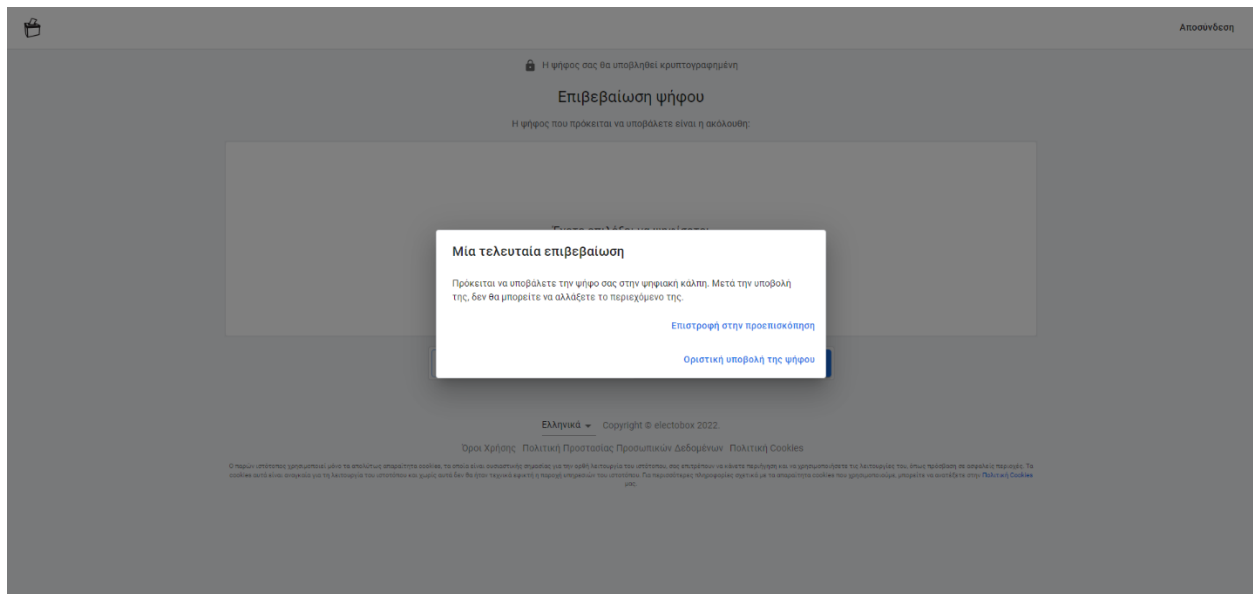

Μαζί μπορούμε καλύτερα...

Βήμα 4: Οριστική υποβολή ψήφου

Σε περίπτωση που θέλετε να κάνετε κάποια αλλαγή στην ψήφο σας, πατήστε το κουμπί "Επιστροφή στην προεπισκόπηση".

Εναλλακτικά, εάν είστε σίγουρος/η πως θέλετε να προχωρήσετε σε οριστική υποβολή ψήφου πατήστε το κουμπί "Οριστική υποβολή της ψήφου".