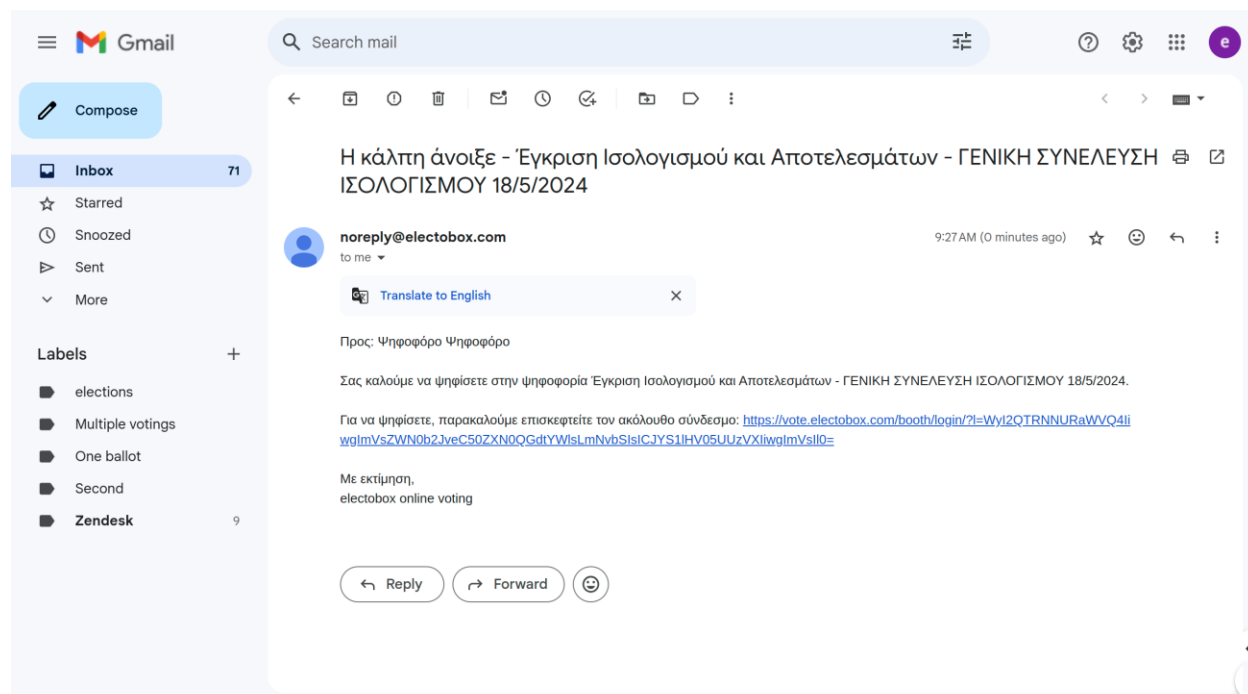

Μαζί μπορούμε καλύτερα...

Βήμα 1: Σύνδεση στο electobox

Αμέσως μετά την έναρξη της ψηφοφορίας θα λάβετε ένα email το οποίο θα περιέχει ένα μοναδικό μυστικό σύνδεσμο (link). Πατώντας πάνω στον σύνδεσμο, θα μεταβείτε αυτόματα στην σελίδα ψηφοφορίας.

Θα διεξαχθούν δύο ψηφοφορίες:

- Έγκριση Ισολογισμού και Αποτελεσμάτων 42ης Χρήσης 01/01/2023– 31/12/2023
- Έγκριση Απολογισμού Διοίκησης και Απαλλαγή από κάθε ευθύνη των Μελών του Διοικητικού Συμβουλίου και του Εποπτικού Συμβουλίου 42ης Οικονομικής Χρήσης 01/01/2023 – 31/12/2023

Κάθε ψηφοφόρος ψηφίζει από διαφορετικό μοναδικό email. Δε μπορούν να ψηφίσουν δύο ψηφοφόροι από το ίδιο email.

Θα λάβετε δύο διαφορετικά emails για τη κάθε ψηφοφορία.

Η εικόνα του παραδείγματος είναι από λογαριασμό ηλεκτρονικού ταχυδρομείου Gmail. Το περιεχόμενο του μηνύματος παραμένει ίδιο ανεξαρτήτως του λογαριασμού ηλεκτρονικού ταχυδρομείου που κατέχετε.